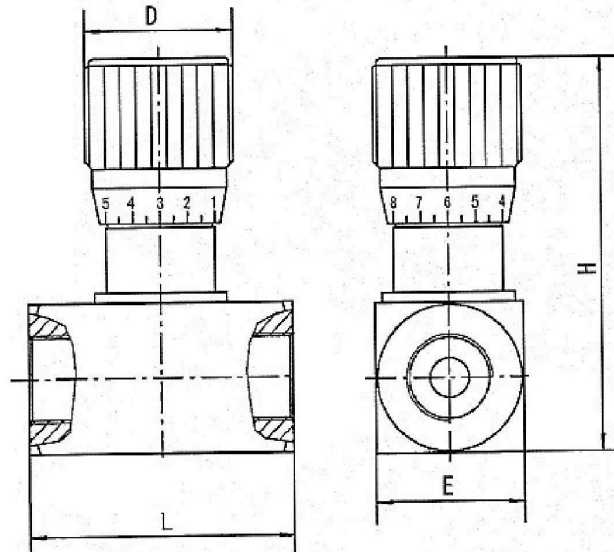

Valvole idrauliche GreenLine

Valvole idrauliche "GreenLine"

Valvola regolatrice di flusso bidirezionale

Pagina: 1/1

Codice	R1	Portata max. (l/min)	Press. max.	D	E	H	L
RCB04	1/4" BSP	40	315	30	28	82	54
RCB06	3/8" BSP	60	315	30	28	82	54
RCB08	1/2" BSP	85	315	38	38	108	68
RCB12	3/4" BSP	185	315	38	38	108	78
RCB16	1" BSP	200	315	47	48	138	92